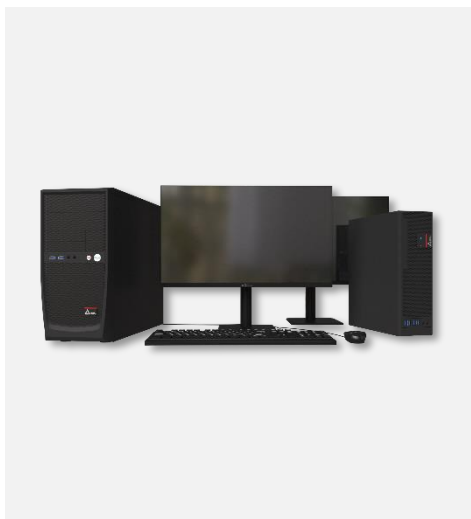

Подставка	Стандартная металлическая, регулируемая по наклону 5/15° Регулируемая по высоте и наклону (опционально)
Цвет корпуса	Черный
Вес, габариты	Вес нетто 3,2 кг Вес брутто 4,5 кг Габариты без подставки (ДхШхВ): 539х43х319 мм Габариты с подставкой (ДхШхВ): 539х212х419 мм Габариты коробки (ДхШхВ): 650х113х437 мм
Комплект поставки	Кабель питания Блок питания Графический кабель
Минпромторг	В составе АРМ «Ястреб» монитор «Сова» ОМ238I включен в реестр Минпромторга РРП под номерами 1166\2\2022 и 665\1\2022

* Уточняйте возможные варианты конфигураций

Готовое решение

АРМ «Ястреб» на базе ПК «Ворон» или «Бобёр» и линейки мониторов «Сова»

- ▲ Готовое решение для создания современного рабочего места для профессионалов разных областей
- ▲ Универсальная линейка корпоративных мониторов «Сова»:
  - Диагонали 23,8", 27" и 31,5" с разрешением FullHD и 2K
  - Современный безрамочный дизайн
  - Высокий уровень цветопередачи и широкий угол обзора
  - Широкий набор графических интерфейсов HDMI/DP/VGA
- ▲ Производительные и надежные ПК «Ворон» и «Бобёр» на базе Intel® Core™ 10ого и 11ого поколений или Байкал-М
- ▲ Классический набор периферийных устройств
- ▲ Продукт включен в реестр Минпромторга под номерами 1166\2\2022 и 665\1\2022